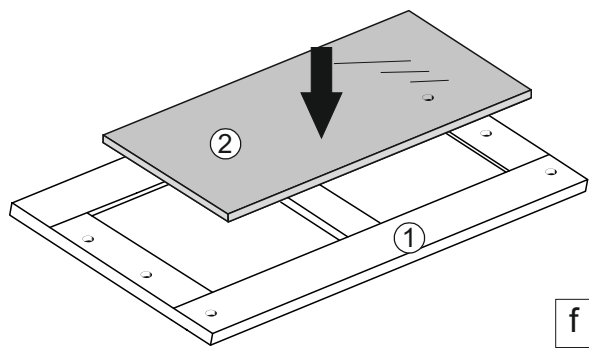

c	d	f	g	h
x4	x4	x4	x4	x12