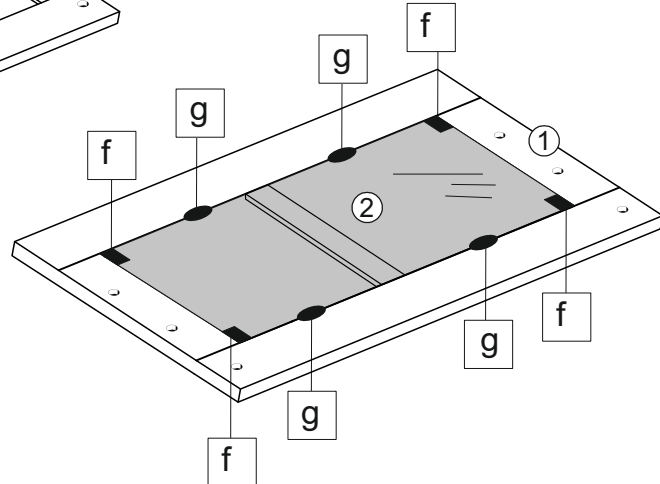

**ЛЮБИМЫЙ  
МЕБЕЛЬ ДОМ**

**LUBIDOM  
furniture**

**Мокка** ЛД.274450.000-Фасад 600 стекло  
(исполнение 3-4)

**Mokka** LD.274450.000 Front door 600 glass  
(exicution 3-4)

	596
	716
	16

+	3,5x13				3,5x16
a	x1	c	x4	d	x4
f	x4	g	x4	h	x12

	0h40min		600mm	0.5kg	3m				

①	274450.000	1	1
②	274450.001	1	2

				
c	d	f	g	h
x4	x4	x4	x4	x12

  **LD.270350.000**

	
e	x2

**R**

**L**

L